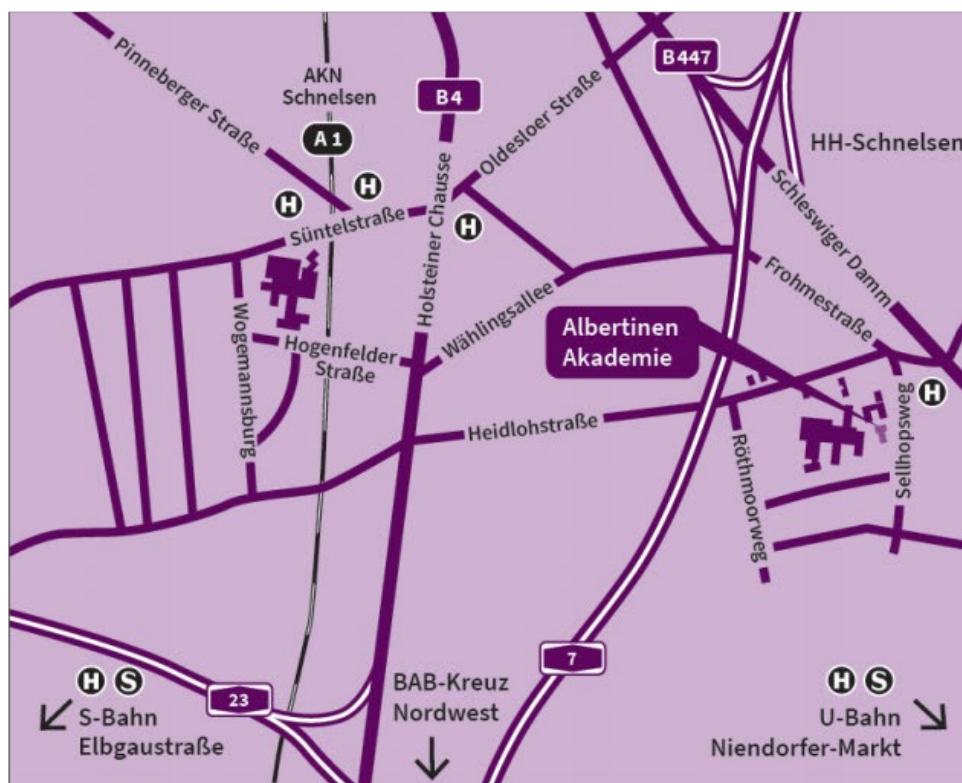

Unser Tagungsort, die Albertinen Akademie, liegt verkehrsgünstig im Norden von Hamburg, so dass ein Abstecher in die Weltstadt Hamburg mit seinen vielfältigen, kulturellen Angeboten leicht möglich ist.

Inge Hintz
Leiterin Kongressorganisation

So finden Sie uns

zur Albertinen Akademie

Raum „Klatschmohn“ (1.23) im separaten Gebäude und
das Bobath Zentrum 3. OG. im Albertinen Haus

Mit öffentlichen Verkehrsmitteln

Aus der Stadtmitte / Hauptbahnhof: Bus 5 (Richtung Burgwedel) oder U2 bis Niendorf Markt, von dort weiter mit Bus 5 (Richtung Burgwedel) Bus 191 bis zur Haltestelle „Sellhopsweg / Albertinen Haus“

Aus Eidelstedt / Altona: S3 / S21 bis Elbgaustraße, von dort weiter mit Bus 21 bis Haltestelle „Graf-Johann-Weg“

Mit dem Auto

A7 Ausfahrt „Schnelsen“ / A23 Ausfahrt „Eidelstedt“